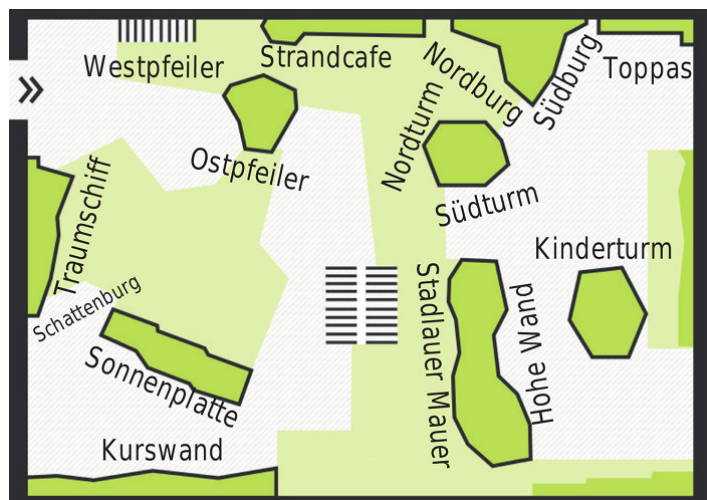

Deine Auswahl - Seilrouten von I bis V+

Die neuesten Routen:

Route	UIAA / Franz	Linie	Erstellt am	Routensetzer	Sektor
 Fresh`n Up	V / 5a	213	20.02.2019	Rikki	Outdoorwand
 Kupferziehende Gelate	V / 5a	55	19.02.2019	Elch	Hohe Wand
 Bakerman is Breaking Bad	V / 5a	15	14.02.2019	Safran	Sonnenplatte
 Modern Stalking	III+ /	15	14.02.2019	Safran	Sonnenplatte
 Black handle	IV / 4	48	11.02.2019	Markus Haunschmidt	Hohe Wand
 Früchtereigen	V+ / 5a+	49	05.02.2019	Daniel Kamellor	Hohe Wand
 If U R happy+U know it clap your fat	V+ / 5a+	112	05.02.2019	Elch	Toppas Wand
 Mir ward ein Sträußlein gebunden	IV+/V- / 5	34	30.01.2019	Elch	Südturm
 Madras (kann aber a was)	V- /	44	24.01.2019	Safran	Süd-Burg
 Heilsames Singen	V- / 5	71	21.12.2018	Rikki	West-Pfeiler
 Bienchen und Blümchen	III / 3	73	21.12.2018	Rikki	Strandcafe
 VANITAS	IV/IV+ / 4	72	21.12.2018	Rikki	West-Pfeiler
 OBLADI, OBLADA	IV- / 4	73	21.12.2018	Rikki	Strandcafe

	Route	UIAA / Franz	Linie	Erstellt am	Routensetzer	Sektor
	Pants on Fire	V/V+ / 5a/+	14	20.12.2018	Rikki	Sonnenplatte
	First Class Shiner	IV+ / 4	14	20.12.2018	Rikki	Sonnenplatte