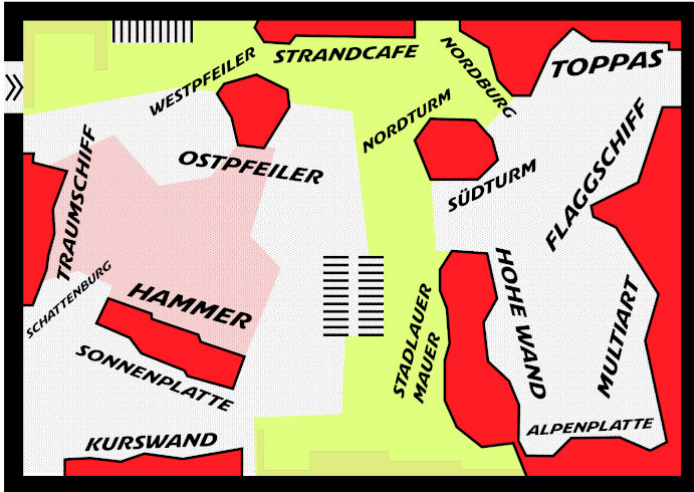

# Deine Auswahl - Seilrouten von V+ bis VII+

## Die neuesten Routen:

Route	UIAA / Franz	Linie	Erstellt am	Routensetzer	Sektor
 Willkommen im Schlafenland	VII- / 6a+	221	23.03.2023	Safran	Outdoor Turm CRACK
 der Sandmann wartet nicht	VII / 6b	226	23.03.2023	Safran	Outdoor Turm CRACK
 better cheeta than cheater	VI+ / 5c+	238	21.03.2023	Ines	Outdoor Turm SIXPACK
 Ducunt fata volentem, nolentem trahunt!	VII-/VII / 6a+/b	244	16.03.2023	Safran	Outdoor Turm SIXPACK
 H´yer Mak´er	VI / 5c	239	16.03.2023	Safran	Outdoor Turm SIXPACK
 BatschBatschOben	VI-/VI / 5b+	91	16.03.2023	Daniel	Stadlauer- Mauer
 kurz und sündig	VI+ / 5c+	89	16.03.2023	Safran	Stadlauer- Mauer
 Auf ein Neues!	V+/VI- / 5b	89	15.03.2023	Elch	Stadlauer- Mauer

<b>Route</b>	<b>UIAA / Franz</b>	<b>Linie</b>	<b>Erstellt am</b>	<b>Routensetzer</b>	<b>Sektor</b>
 Lochsuche Nr. 1	VI / 5c	93	15.03.2023	Daniel	Stadlauer-Mauer
 roustiger Lutename	VI- / 5b/+	213	14.03.2023	Elch	Outdoorwand
 einmal Trütrü und zurück	VII / 6b	212	13.03.2023	Daniel	Outdoorwand
 So jung waren wir nie...	VII+ / 6b+	210	13.03.2023	Elch	Outdoorwand
 wie lange noch...?	VI+/VII- / 6a	211	13.03.2023	Elch	Outdoorwand
 Trockenfroschgesicht	VI- / 5b/+	228	10.03.2023	Kletterhalle Wien Team	Outdoor Turm SIXPACK
 New Green Dealer	VI-/VI / 5b+	235	10.03.2023	Elch	Outdoor Turm SIXPACK