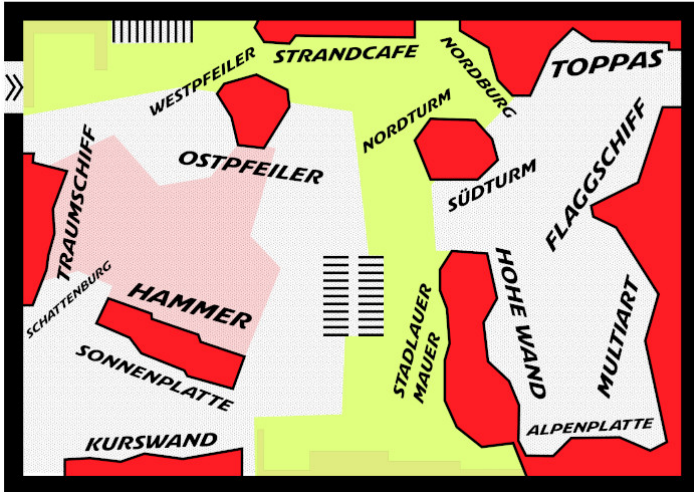

Deine Auswahl - Seilrouten von VII+ bis XI+

Die neuesten Routen:

Route	UIAA / Franz	Linie	Erstellt am	Routensetzer	Sektor
 low profiler	VII+/VIII- / 6c	225	23.03.2023	Safran	Outdoor Turm CRACK
 Ungewohntheitstier	VIII- / 6c+	211	23.03.2023	Daniel	Outdoorwand
 Jump For Joy	VIII+ / 7a+	236	22.03.2023	Markus	Outdoor Turm SIXPACK
 Yogissimo	VIII- / 6c+	232	21.03.2023	Ines	Outdoor Turm SIXPACK
 Die Uridee des Menschen	VIII+/IX- / 7b	212	14.03.2023	Elch	Outdoorwand
 So jung waren wir nie...	VII+ / 6b+	210	13.03.2023	Elch	Outdoorwand
 Trust Klaus!	VIII / 7a	235	10.03.2023	Elch	Outdoor Turm SIXPACK
 die letzte Degeneration	VII+/VIII- / 6c	238	09.03.2023	Elch	Outdoor Turm SIXPACK

Route	UIAA / Franz	Linie	Erstellt am	Routensetzer	Sektor
 die Nix-Riss	VIII/VIII+ / 7a/+	217	09.03.2023	Daniel	Outdoor Turm CRACK
 attack the weihnachtsspeck	VIII/VIII+ / 7a/+	241	09.03.2023	Safran	Outdoor Turm SIXPACK
 ein Tick zu dick	VIII- / 6c+	240	09.03.2023	Safran	Outdoor Turm SIXPACK
 Cola Matthias	VIII+/IX- / 7b	220	08.03.2023	Elch	Outdoor Turm CRACK
 Der chronisch rückfällige Cowboy	VIII-/VIII / 6c+/7a	218	07.03.2023	Elch	Outdoor Turm CRACK
 Eis aus Schotter	VII+/VIII- / 6c	231	07.03.2023	Daniel	Outdoor Turm SIXPACK
 Thrilling my softly	VII+ / 6b+	214	04.03.2023	Matthias Haller	Outdoor Turm CRACK